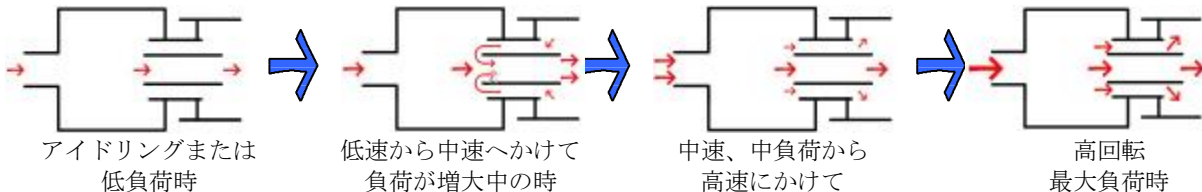

! " # $ % & '

エンジン回転数とアクセル開度により、増減する排気ガス流量に合わせて排出を行なえるように
レイアウトした機械的な作動装置を持たない**可変式**マフラー(特許出願済)